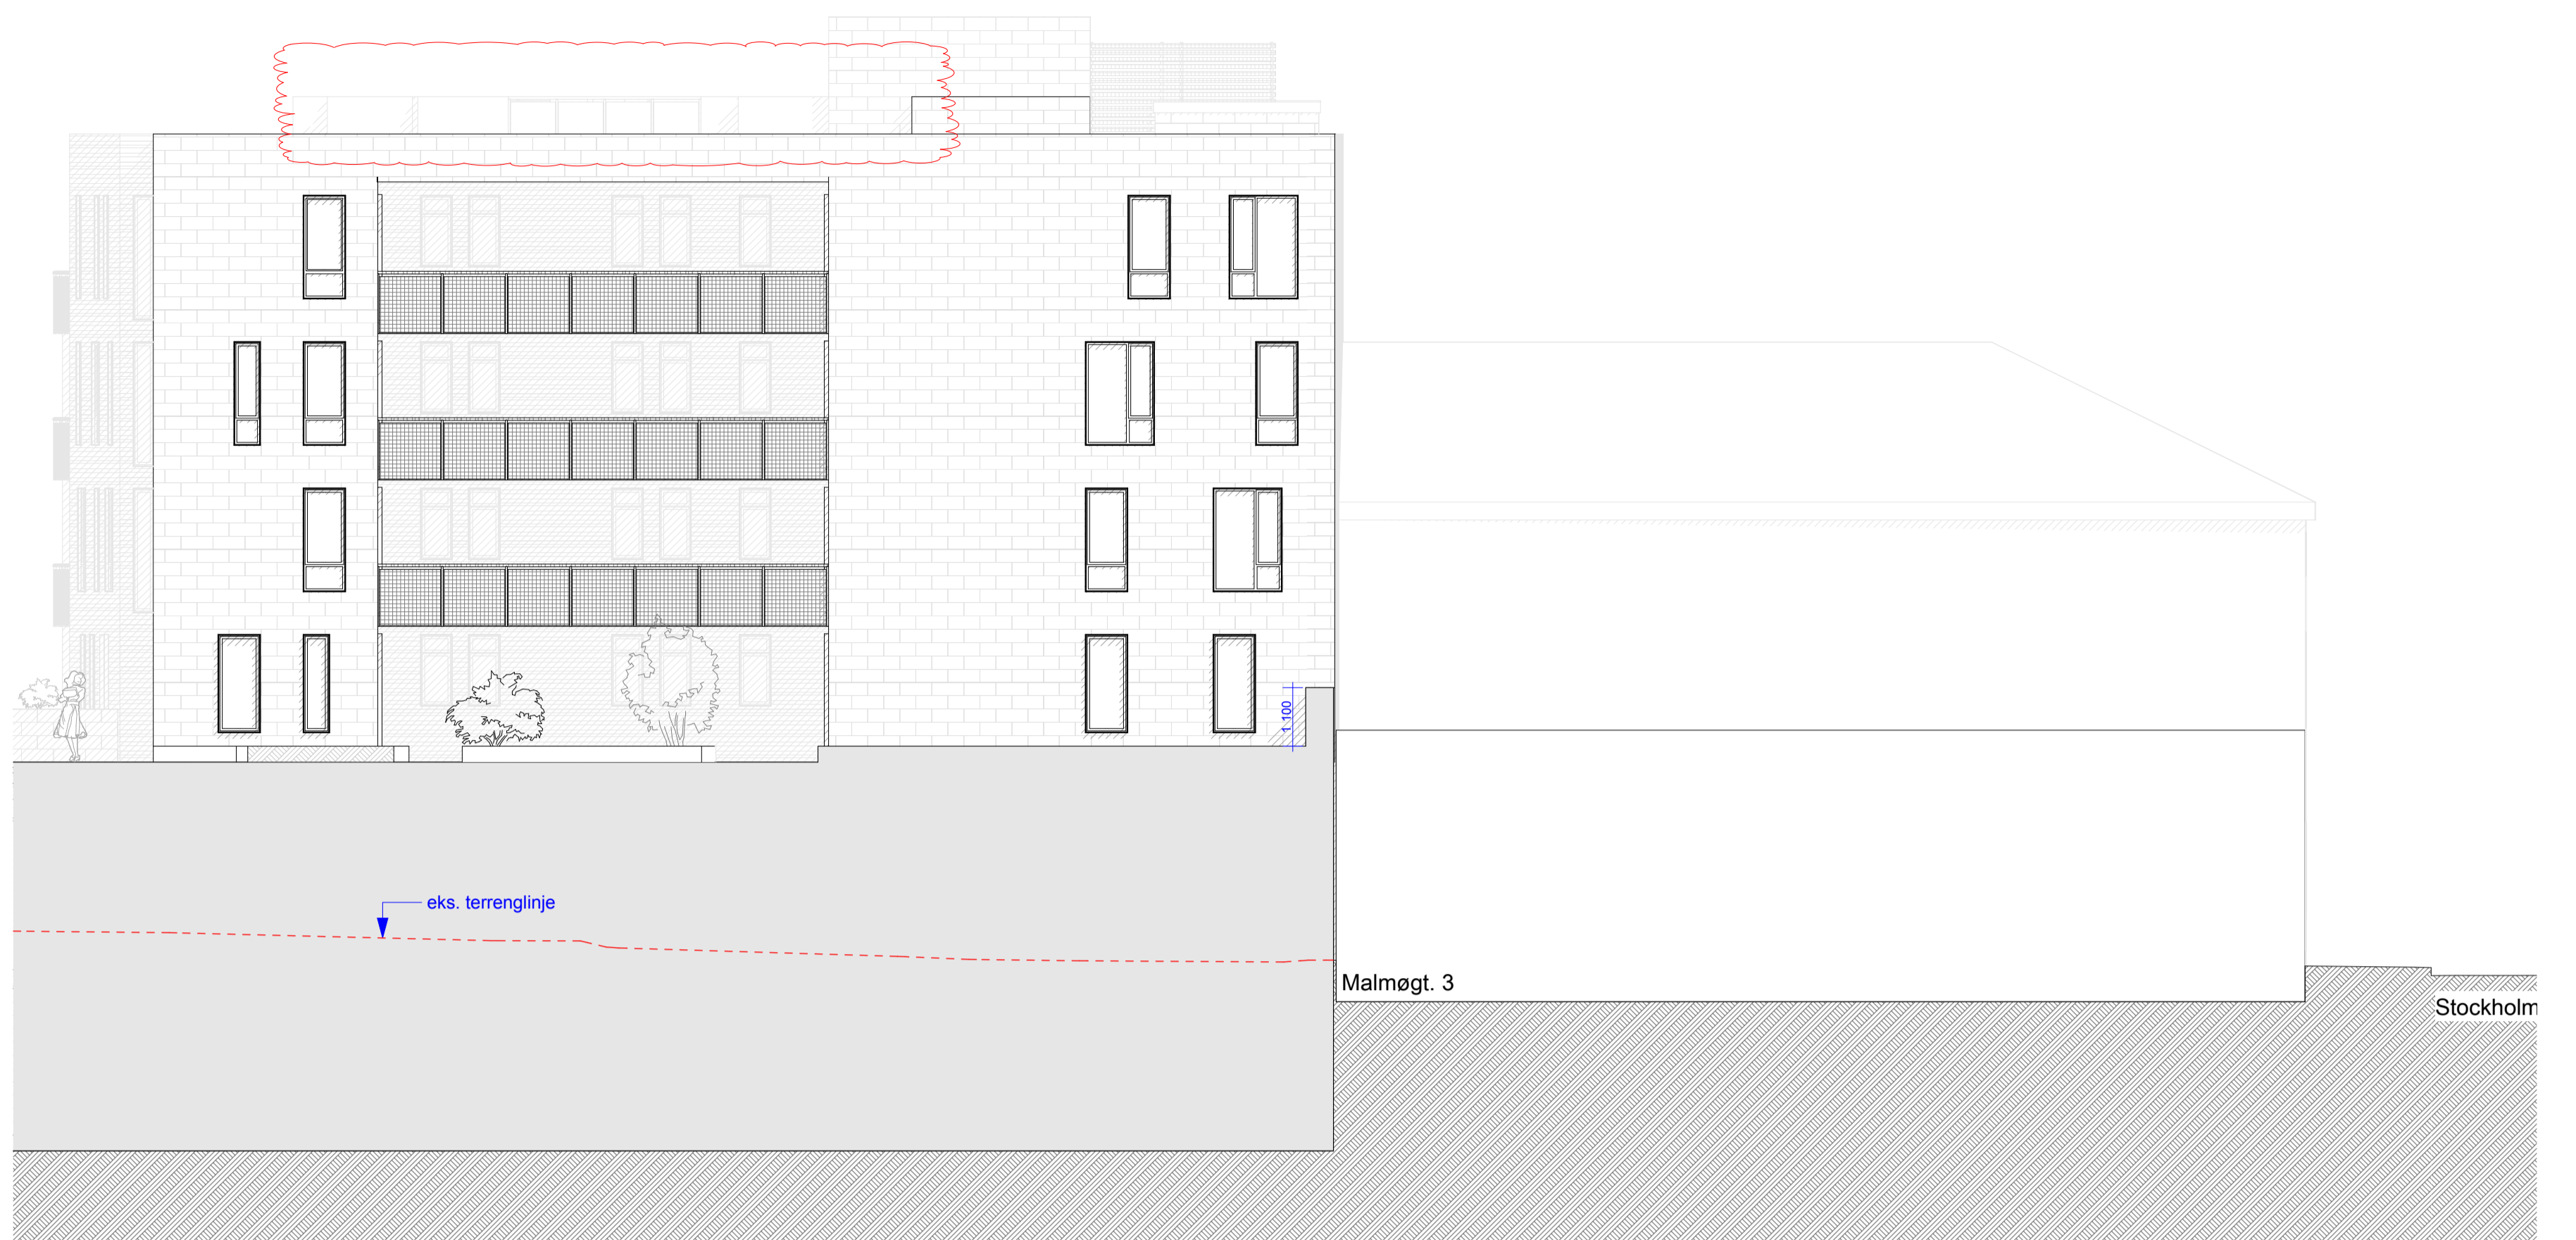

Fasade Syd Øst \_Bygg A  
1:100

Fasade Nord Øst \_Bygg A  
1:100

Fasade Nord Vest \_Bygg B  
1:100

Fase:	Ny situasjon - Rammesøknad	Figur nr.:	A 242	Rev.:	C
-------	----------------------------	------------	-------	-------	---

Index	Dato	Beskrivelse	Sign.	Kontor
c	30.10.2013	endret utforming/møblering balkoner	EM	EM
B	03.07.2013	div. endringer fasade, se tekket medgårdssaker	EM	EM
A	13.01.2012	justering av fasader f.m. rammesøknad/møte PKE	TP	EM

Prosjekt nr.:	2008 011	Saksnr.:	2011 05299	Gr./Øvt.:	227/305	Sign.:	EM	Saksnr.:	EM	Kontor:	EM
Trasé/Adresse:	AS Malmøgata 1 Postboks 6760 St. Olavsplass, 0130 Oslo			Figur:	ARK						
Prosjekt/Adresse:	Malmøgata 1 Malmøgata 1 0502 Oslo			Dato:	14.04.2011	Målestokk:	1:100	Ark.:	A1		